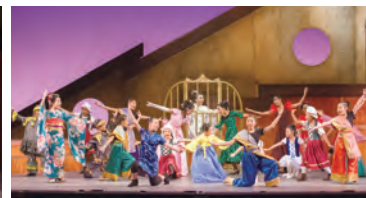

【お問い合わせ】

TEL : 050-6867-7954

(流山子どもミュージカル専用回線)

Mail : nagareyamakm.info@gmail.com

URL : <http://nagareyama-km.bambina.jp>

7月30日
前年の公演「夜空の虹」
流山子どもミュージカル専用回線

児童劇団「大きな夢」は、流山子どもミュージカルを含め首都圏、札幌、福岡、加賀等、全国24ヶ所で子どもミュージカルの活動をサポートしています。