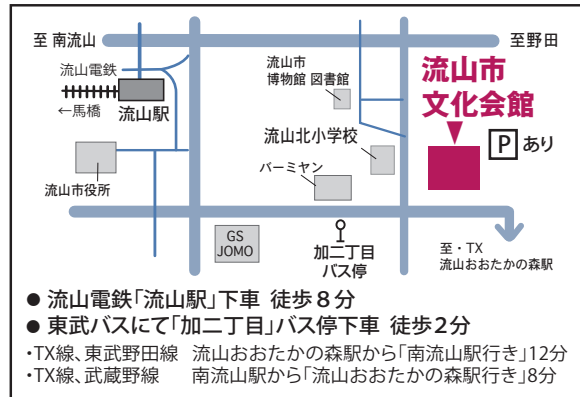

自由席申込専用

流山子どもミュージカル第15回記念公演

Robinson

ミュージカル ロビンソン*ロビンソン

POPIN2011

- 流山電鉄「流山駅」下車 徒歩8分
- 東武バスにて「加二丁目」バス停下車 徒歩2分
- ・TX線、東武野田線 流山おおたかの森駅から「南流山駅行き」12分
- ・TX線、武蔵野線 南流山駅から「流山おおたかの森駅行き」8分

2018年7月28日(土) 12:30/16:30

※開場は開演の30分前
※上演時間約1時間40分